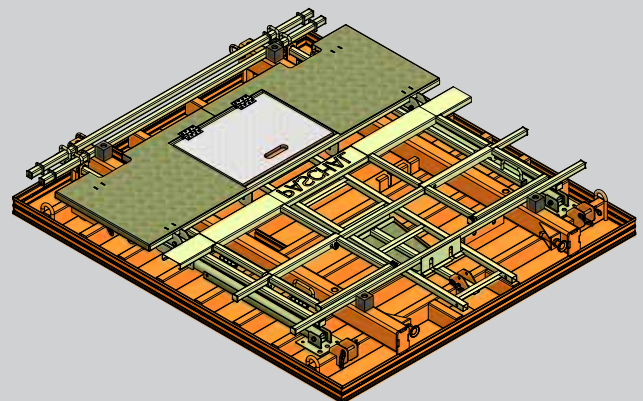

LOGO.S

avec peau métallique

Information sur le produit

PASQUA

Service de Coffrage + Etaisement

LOGO.S

avec peau métallique

Système de grande surface pour immeubles commerciaux et résidentiels, construction industrielle, génie civil, construction de bassins.

- Coffrage avec sécurité colisable et accessoires intégrés → gain de temps au montage
- Largeurs des éléments: 90cm, 135cm et 240cm (angle intérieur et compensations de 5cm pour coffrer les angles et des épaisseurs de voile différentes)
- Angle intérieur 25 x 25 x 270 cm pour coffrer des voiles perpendiculaires
- Hauteurs de voiles jusqu'à 265 cm, seulement 0,3 tiges/m² dans le béton, grâce au passage de tige au bord de l'élément.
- Pas d'empreintes de vis ou de têtes de rivet dans le béton → parement de béton parfait
- Un décalage d'éléments en hauteur est possible en continu grâce à la liaison par brides
- Compatible entièrement avec LOGO.3

Solution angle

Les éléments forment, une fois repliés, une unité compacte avec le dispositif de sécurité « Multip » fixé.