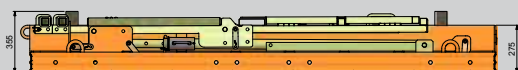

LOGO.S

avec peau métallique

Information sur le produit

PASQUA

Service de Coffrage + Etaisement

LOGO.S

avec peau métallique

Système de grande surface pour immeubles commerciaux et résidentiels, construction industrielle, génie civil, construction de bassins.

- Coffrage avec sécurité colisable et accessoires intégrés → gain de temps au montage
- Largeurs des éléments: 90cm, 135cm et 240cm (angle intérieur et compensations de 5cm pour coffrer les angles et des épaisseurs de voile différentes)
- Angle intérieur 25 x 25 x 270 cm pour coffrer des voiles perpendiculaires
- Hauteurs de voiles jusqu'à 265 cm, seulement 0,3 tiges/m² dans le béton, grâce au passage de tige au bord de l'élément.
- Pas d'empreintes de vis ou de têtes de rivet dans le béton → parement de béton parfait
- Un décalage d'éléments en hauteur est possible en continu grâce à la liaison par brides
- Compatible entièrement avec LOGO.3

Solution angle

Les éléments forment, une fois repliés, une unité compacte avec le dispositif de sécurité « Multip » fixé.