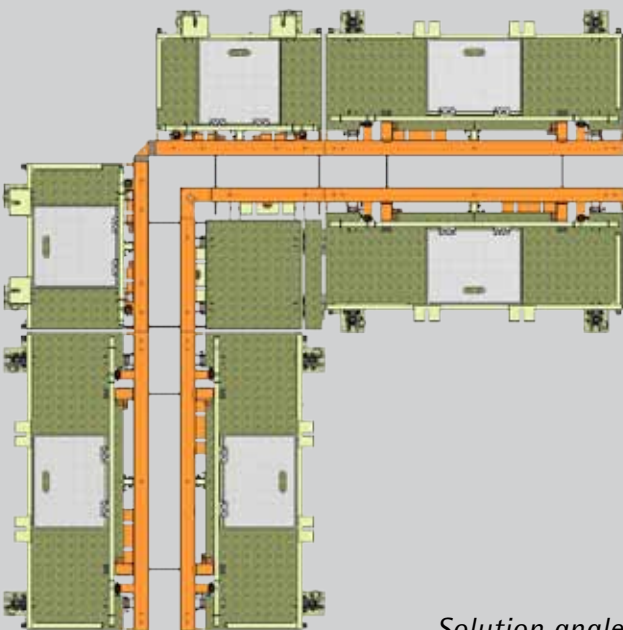

LOGO.S

avec peau métallique

Information sur le produit

PASQUA

Service de Coffrage + Etaisement

LOGO.S

avec peau métallique

Système de grande surface pour immeubles commerciaux et résidentiels, construction industrielle, génie civil, construction de bassins.

- Coffrage avec sécurité colisable et accessoires intégrés → gain de temps au montage
- Largeurs des éléments: 90cm, 135cm et 240cm (angle intérieur et compensations de 5cm pour coffrer les angles et des épaisseurs de voile différentes)
- Angle intérieur 25 x 25 x 270 cm pour coffrer des voiles perpendiculaires
- Hauteurs de voiles jusqu'à 265 cm, seulement 0,3 tiges/m² dans le béton, grâce au passage de tige au bord de l'élément.
- Pas d'empreintes de vis ou de têtes de rivet dans le béton → parement de béton parfait
- Un décalage d'éléments en hauteur est possible en continu grâce à la liaison par brides
- Compatible entièrement avec LOGO.3

Solution angle

Les éléments forment, une fois repliés, une unité compacte avec le dispositif de sécurité « Multip » fixé.