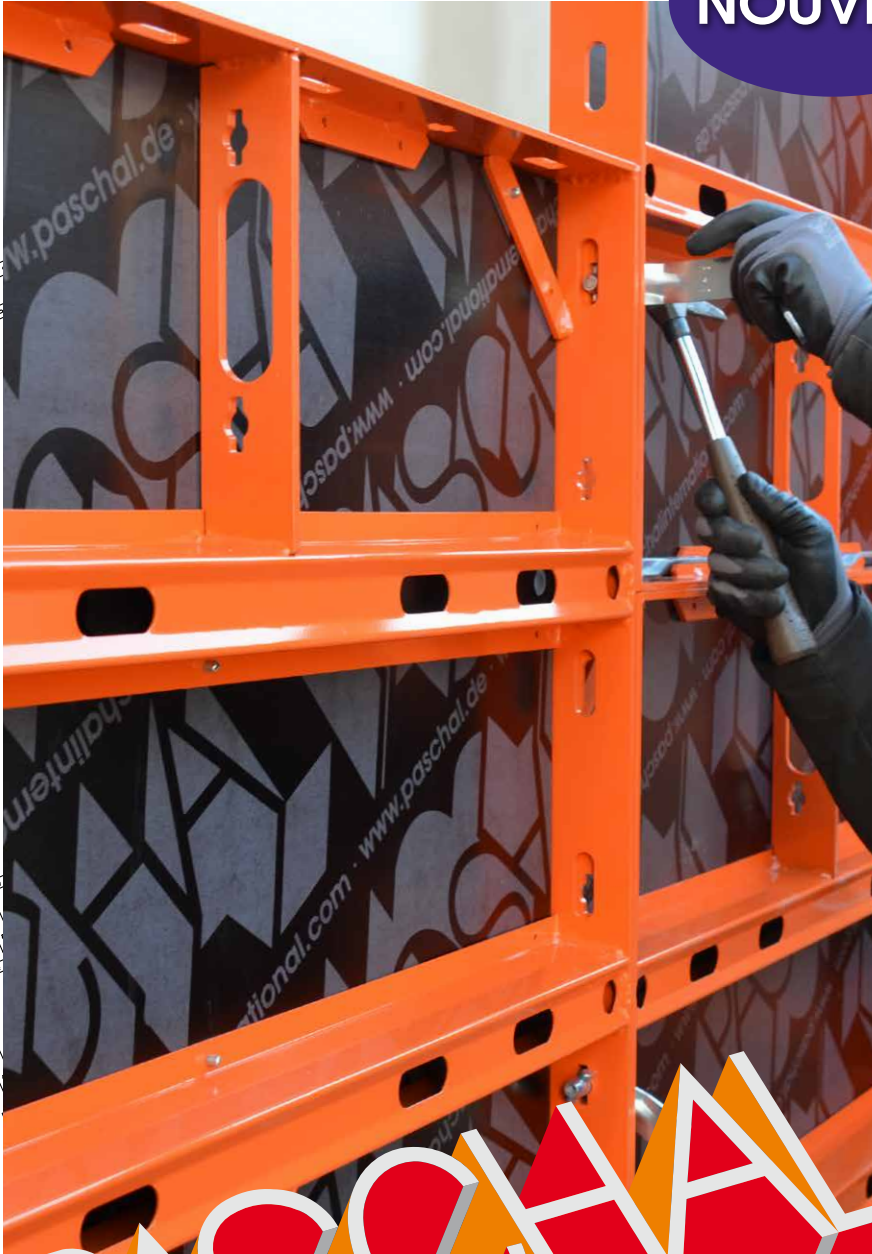

NeoR

NOUVEAU

Information sur le produit

PASCHAL

Service de Coffrage + Etaisement

NeoR

Coffrage léger

Moins de poids, plus de performance

PASCHAL propose une solution optimale pour chaque tâche de coffrage. Grâce à son faible poids (30 kg/m²), le coffrage NeoR peut être déplacé facilement à la main : une solution idéale pour les chantiers, également sans grue.

- Possibilités d'applications universelles : fondations, poteaux, poutres, voiles
- Décalage en hauteur possible des éléments grâce aux trous oblongs dans le cadre des éléments
- Assortiment de panneaux équilibré
- Utilisation possible des éléments de 90 x 150 cm en position verticale ou horizontale grâce aux points de serrage internes
- Une hauteur d'étage jusqu'à 3 m peut être réalisée avec une seule rehausse
- Les pièces d'assemblage sont des goupilles de liaison à la fois légères et économiques permettant un assemblage par adhérence
- Fixation simple des accessoires avec une tête marteau
- Epaisseur du cadre de seulement 7,5 cm → Faible volume de stockage et de transport
- Le cadre en acier plat est une garantie de robustesse et de longévité
- Résistance à la pression de béton frais de 50 kN/m²
- Compatible avec tous les systèmes PASCHAL

Barre de fonction pour le montage d'accessoires, comme par ex. des crochets de grue, des sécurités anti-chute, des supports pour raidisseurs, etc. et pour un transport facile

Les pièces d'assemblage sont des goupilles de liaison