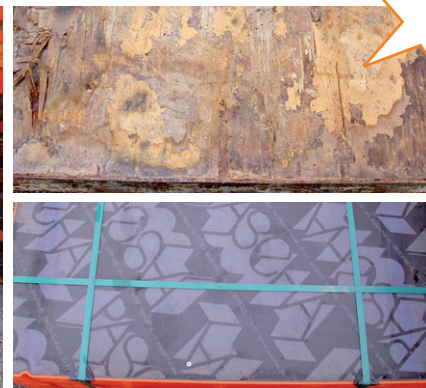

Zeitraum: 01.11.2015 bis 29.02.2016

Berechnungsbasis: Zum Zeitpunkt der Lieferung
jeweils gültige Preisliste

Leistungsbeschreibung siehe Rückseite

PASCHAL
Service in Schalung + Rüstung