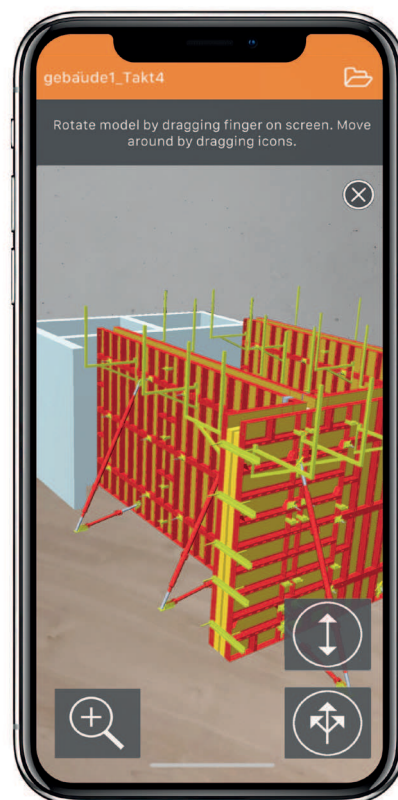

PASCHAL AR

Приложение PASCHAL AR превращает идеи и замыслы в реальность

Компания PASCHAL создала возможность для отображения спроектированного опалубочного решения посредством смартфона или планшета на поверхности в реальном окружении и оригинальном размере.

- **Мобильное использование цифровых моделей**

Интерфейс PASCHAL AR, интегрированный в PPL 12.0, гарантирует абсолютно универсальное применение 3D-моделей опалубки в ходе всех технологических этапов вплоть до строительной площадки. Результат, отображаемый в приложении AR, показывает текущий статус фактического проектирования, что еще больше упрощает процесс опалубки и позволяет руководителям строительных работ контролировать его в соответствии с текущим проектом.

- **Использовать для наглядного обучения пользователей и подготовки к работе с продукцией**

- **Оптимальное применение продукции PASCHAL и повышает уровень безопасности на строительной площадке**

- **Приложение PASCHAL AR совместимо iOS**

www.paschal.com

PASCHAL-Werk G. Maier GmbH · Kreuzbühlstraße 5 · 77790 Steinach · Germany
Phone: +49 7832 71-0 · Fax: +49 7832 71-209 · service@paschal.de · www.paschal.com

PASCHAL
СЕРВИС.ОПАЛУБКА + КОМПЛЕКТУЮЩИЕ