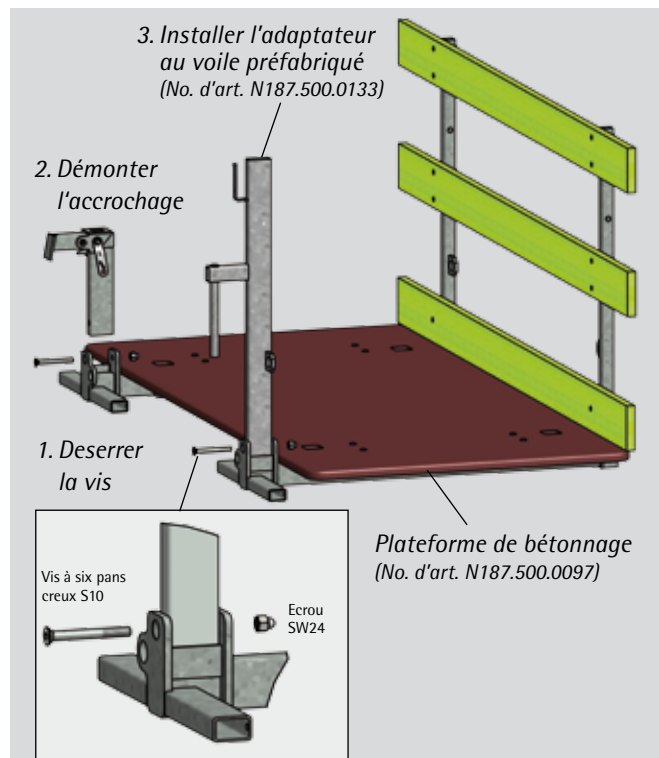

Adaptateur au voile préfabriqué pour plateforme de bétonnage LOGO

Transformation: