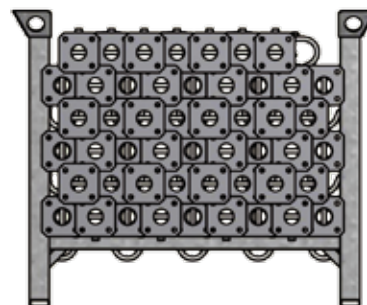

Palette gerbable

Information sur le produit

PASQUA
Service de Coffrage + Etaisement

Palette gerbable

Avantages

- palettes gerbables pour le transport et le stockage du matériel de coffrage
- deux tailles différentes
- moins de place nécessaire
- à empiler à plusieurs niveaux
- zingué, longue durée de vie

Palette gerbable

Longueur : 1,65 m Largeur : 1,10 m Hauteur : 0,90 m

PASCHAL-Werk
G. Maier GmbH
D-77790 Steinach
Tél. 07832/71-0

Type: Palette gerbable

Poids propre : 60 kg
Capacité : 1500 kg

hauteur adm. à empiler : 4 palettes

A transporter avec élingues 4 brins (longueur ≥ 2 m) à fixer aux œillets prévus.

Respecter le mode d'emploi !

Année de fabrication

Palette gerbable longue

Longueur : 2,40 m Largeur : 0,80 m Hauteur : 0,75 m

PASCHAL-Werk
G. Maier GmbH
D-77790 Steinach
Tél. 07832/71-0

Type: Palette gerbable longue

Poids propre : 72 kg
Capacité : 1650 kg

hauteur adm. à empiler : 3 palettes

A transporter avec élingues 4 brins (longueur ≥ 3 m) à fixer aux œillets prévus.