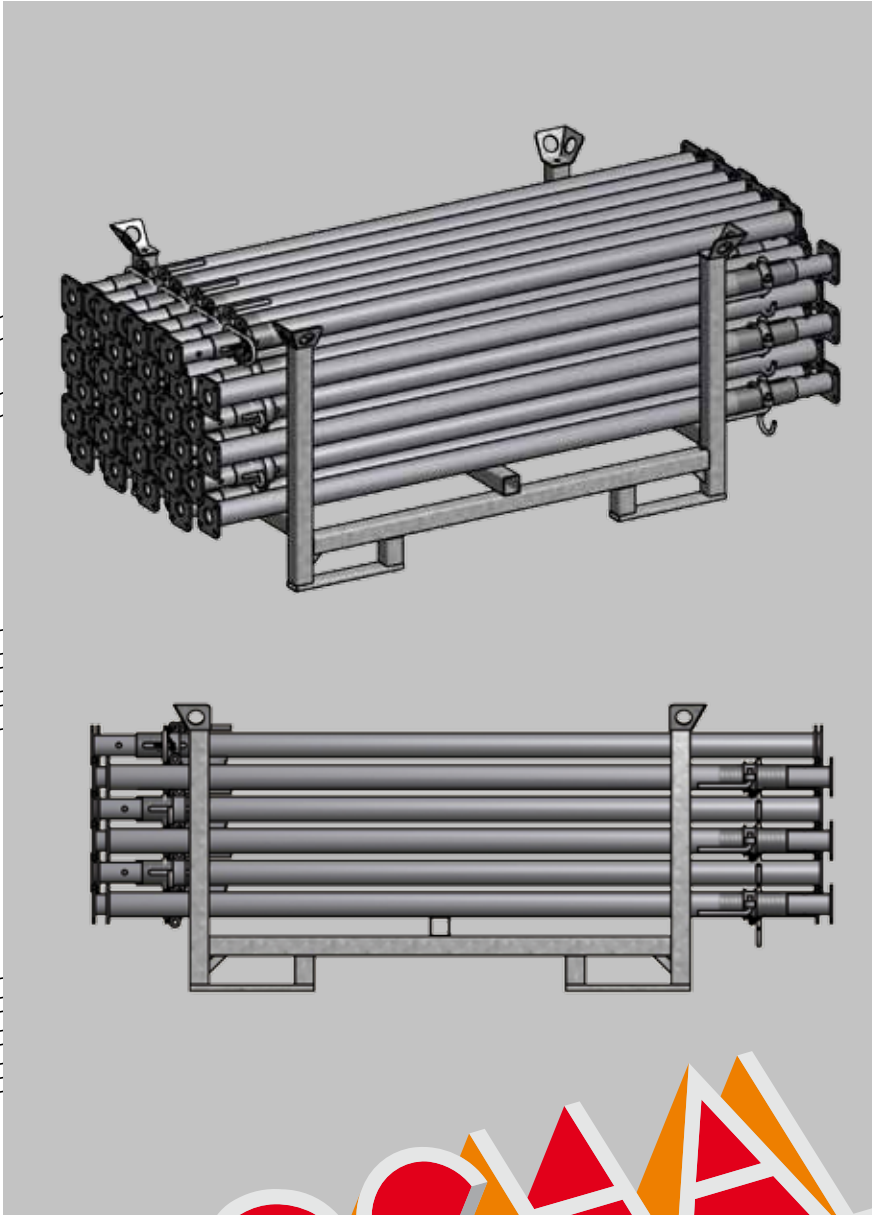

Palette gerbable

Information sur le produit

PASQUA
Service de Coffrage + Etaisement

Palette gerbable

Avantages

- palettes gerbables pour le transport et le stockage du matériel de coffrage
- deux tailles différentes
- moins de place nécessaire
- à empiler à plusieurs niveaux
- zingué, longue durée de vie

Palette gerbable

Longueur : 1,65 m Largeur : 1,10 m Hauteur : 0,90 m

PASCHAL-Werk
G. Maier GmbH
D-77790 Steinach
Tél. 07832/71-0

Type: Palette gerbable

Poids propre : 60 kg
Capacité : 1500 kg

hauteur adm. à empiler : 4 palettes

A transporter avec élingues 4 brins (longueur ≥ 2 m) à fixer aux œillets prévus.

Respecter le mode d'emploi !

Année de fabrication

Palette gerbable longue

Longueur : 2,40 m Largeur : 0,80 m Hauteur : 0,75 m

PASCHAL-Werk
G. Maier GmbH
D-77790 Steinach
Tél. 07832/71-0

Type: Palette gerbable longue

Poids propre : 72 kg
Capacité : 1650 kg

hauteur adm. à empiler : 3 palettes

A transporter avec élingues 4 brins (longueur ≥ 3 m) à fixer aux œillets prévus.