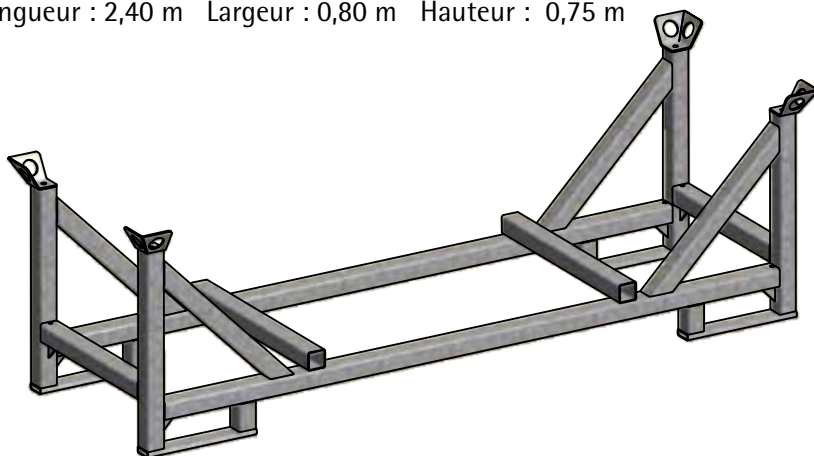

Palette gerbable

Information sur le produit

PASQUA
Service de Coffrage + Etaisement

Palette gerbable

Avantages

- palettes gerbables pour le transport et le stockage du matériel de coffrage
- deux tailles différentes
- moins de place nécessaire
- à empiler à plusieurs niveaux
- zingué, longue durée de vie

Palette gerbable

Longueur : 1,65 m Largeur : 1,10 m Hauteur : 0,90 m

PASCHAL-Werk
G. Maier GmbH
D-77790 Steinach
Tél. 07832/71-0

Type: Palette gerbable

Poids propre : 60 kg
Capacité : 1500 kg

hauteur adm. à empiler : 4 palettes

A transporter avec élingues 4 brins (longueur ≥ 2 m) à fixer aux œillets prévus.

Respecter le mode d'emploi !

Année de fabrication

Palette gerbable longue

Longueur : 2,40 m Largeur : 0,80 m Hauteur : 0,75 m

PASCHAL-Werk
G. Maier GmbH
D-77790 Steinach
Tél. 07832/71-0

Type: Palette gerbable longue

Poids propre : 72 kg
Capacité : 1650 kg

hauteur adm. à empiler : 3 palettes

A transporter avec élingues 4 brins (longueur ≥ 3 m) à fixer aux œillets prévus.