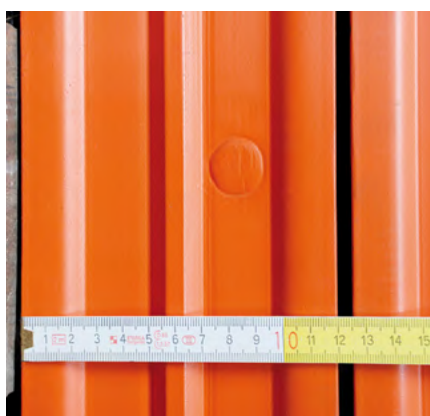

Coffrage de voile LOGO.3 et LOGO.pro