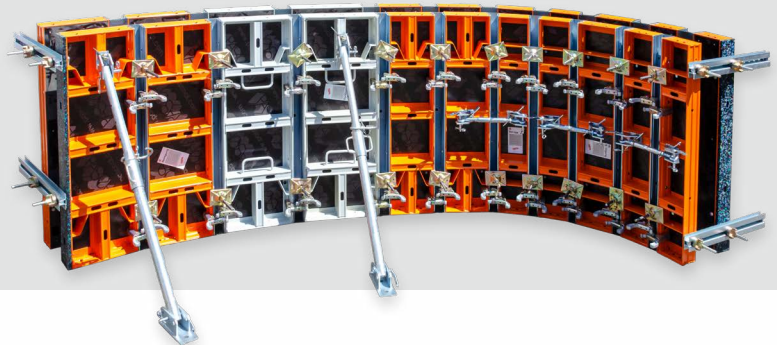

Jetzt bestellen!

Artikel-Nr.	Bezeichnung	UVP	Aktionspreis	Stk.
N175.014.0001	LOGO Vieleckausgleichselement innen 9x135cm	210,00 €	160,00 €	
N175.014.0002	LOGO Vieleckausgleichselement außen 12x135cm	215,00 €	160,00 €	
N176.014.0001	LOGO Vieleckausgleichselement innen 9x270cm	400,00 €	300,00 €	
N176.014.0002	LOGO Vieleckausgleichselement außen 12x270cm	410,00 €	300,00 €	
N179.014.0001	LOGO Vieleckausgleichselement innen 9x340cm	480,00 €	360,00 €	
N179.014.0002	LOGO Vieleckausgleichselement außen 12x340cm	490,00 €	360,00 €	

Unternehmen _____

Vorname _____

Nachname _____

PLZ _____

Ort _____

Telefon _____

E-Mail _____

Datum _____

Unterschrift _____

Hinweis zur Datenspeicherung: Wir verarbeiten Ihre Daten zum internen Gebrauch, um Sie über unsere Produkte und Dienstleistungen zu informieren, zu Zwecken der Markt- und Meinungsforschung sowie zur Angebotserstellung, Auftrags- und Rechnungsstellung. Eine Weitergabe der Daten an Dritte erfolgt im Rahmen der Vertragserfüllung, zur Produktinformation durch Unternehmen der PASCHAL Gruppe und zur Bonitätsprüfung. Weitere Hinweise und Informationen finden Sie unter dem Link „Datenschutz“ auf unserer Webseite www.paschal.de.

Einwilligungserklärung: Wir willigen mit dieser Erklärung ausdrücklich ein, dass eine Erhebung, Verarbeitung und Nutzung unserer personenbezogenen Daten in die oben ausgeführten Zwecke im gesetzlich zulässigen Rahmen vorgenommen werden kann. Sie können dieser Einwilligungserklärung jederzeit widersprechen. Hierfür wenden Sie sich bitte an PASCHAL-Werk G. Maier GmbH, Kreuzbühlstr. 5, 77790 Steinach oder digitalmarketing@paschal.de. Wir erteilen gerne Auskunft über die bei uns erhobenen personenbezogenen Daten.