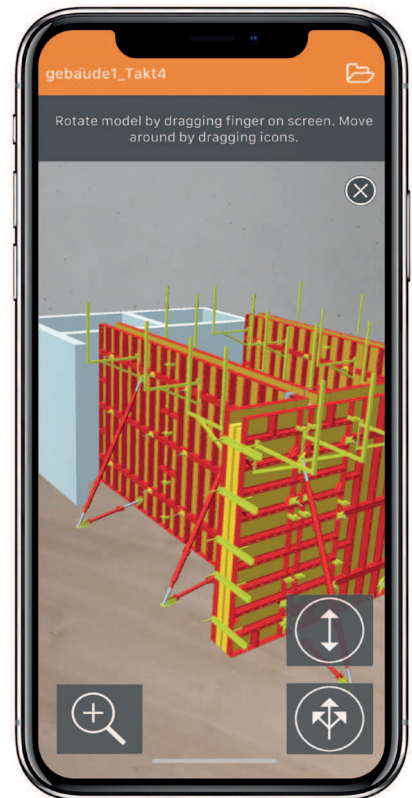

PASCHAL AR-App

Produktinformation

PASCHAL
Service in Schalung + Rüstung

PASCHAL AR-App

Ideen und Pläne werden zur Realität mit der PASCHAL AR-App

Die PASCHAL AR-App bietet die Möglichkeit, 3D-Schalungspläne mittels Smartphone oder Tablet auf einer beliebigen Fläche in Originalgröße darzustellen.

- **Mobile Nutzung digitaler Modelle**
Die in PPL 12.0 integrierte PASCHAL-AR-Schnittstelle ermöglicht die absolute Durchgängigkeit vom 3D-Schalungsmodell über alle Prozessschritte bis hin auf die Baustelle. Das Ergebnis in der AR-App zeigt den jeweiligen aktuellen Planungs-Ist-Stand – damit ist das Schalen noch einfacher und gemäß der aktuellen Planung für die Bauleitung überprüfbar.
- Für Produkt- und Anwenderschulungen anschaulich nutzbar
- Für den optimalen Einsatz der PASCHAL-Produkte und mehr Sicherheit
- Für iOS verfügbar, zukünftig auch für Android